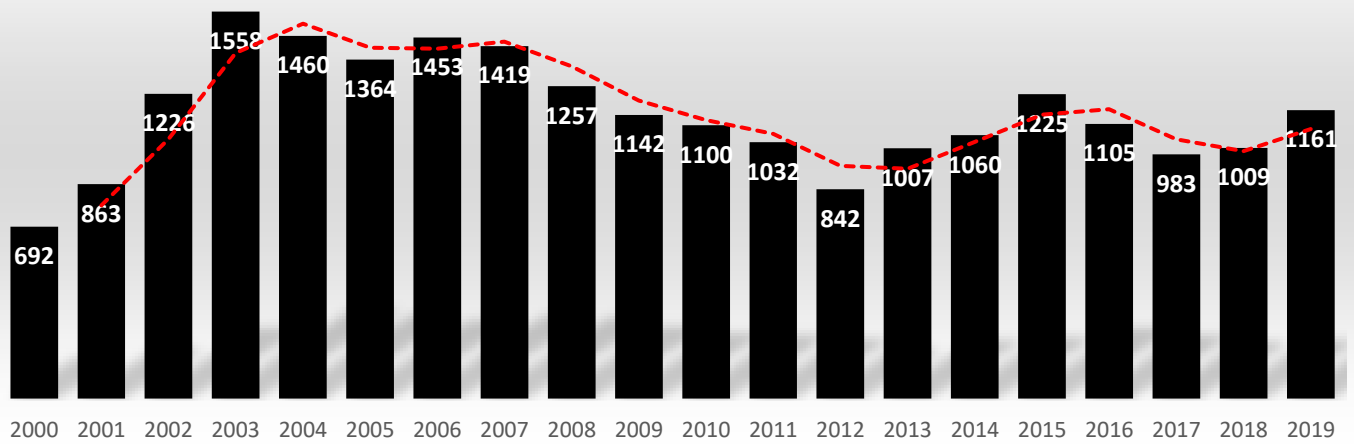

Laverastit iltarastitilasto

Iltarastien kävijämäärien kehitys 2000-2019

2000	692
2001	863
2002	1226
2003	1558
2004	1460
2005	1364
2006	1453
2007	1419
2008	1257
2009	1142
2010	1100
2011	1032
2012	842
2013	1007
2014	1060
2015	1225
2016	1105
2017	983
2018	1009
2019	1161